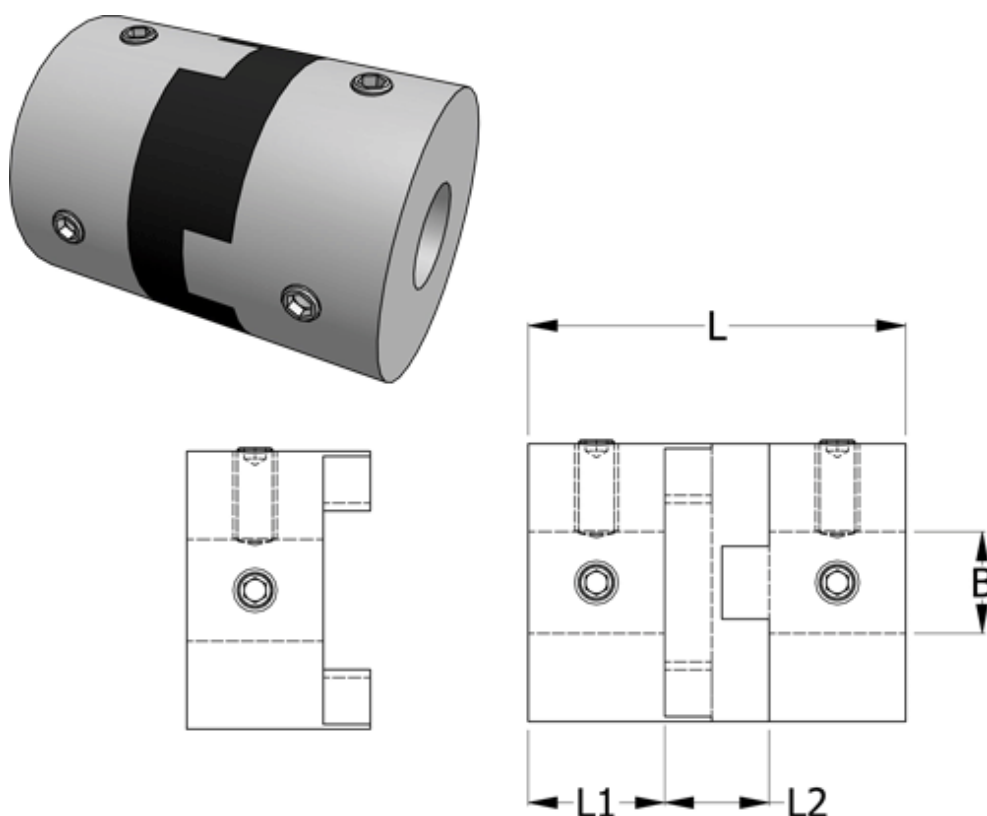

Varenummer: 33214543342
Beskrivelse: Oldham koblingsnav 454H33.42 ALU
med pinolskrue og gennemgående boring 16

Mål

B1 = 16
D = 33.3
L = 48
L1 = 15
L2 = 18

Moment (Nm) = 9

Note: Overnævnte varenr. er kun for et koblingsnav. Der går 2 koblingsnav og 1 element til 1 komplet kobling

Skrue = M6